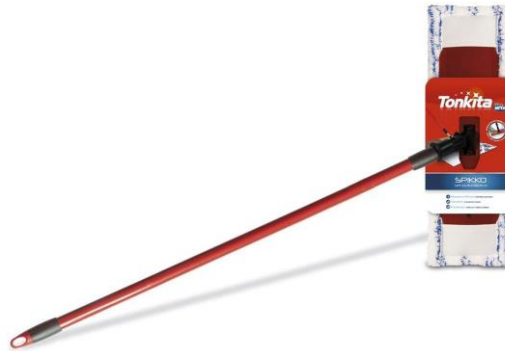

## Spikko Set - profi mop - sa teleskop drškom

Art. No. TK780A

- Naziv proizvoda: Spikko Set - profi mop - sa teleskop drškom
- Set Spikko Clean & Wash je set za podove koji se koriste za suvo prašenje mermera, parketa i zidova
- Mokro za temeljno čišćenje kamene keramike, keramike, mermernih podova, popločanih zidova i tuš kabina
- Sadrži: tkaninu sa belim mikrovlaknima za brisanje prašine i čišćenje i crvena mikrovlakna za uklanjanje najtvrdokornije prljavštine i nakupina
- Postolje sa rotirajućom iglom za 360 ° za lako doseganje uglova i vertikalnih površina i sistem samozaključavanja igle, za zatvaranje i čuvanje instrumenta na malom prostoru
- Teleskopska metalna ručka do 150 cm
- Pakovanje: 1 komad
- Transportno pakovanje: 1 komad